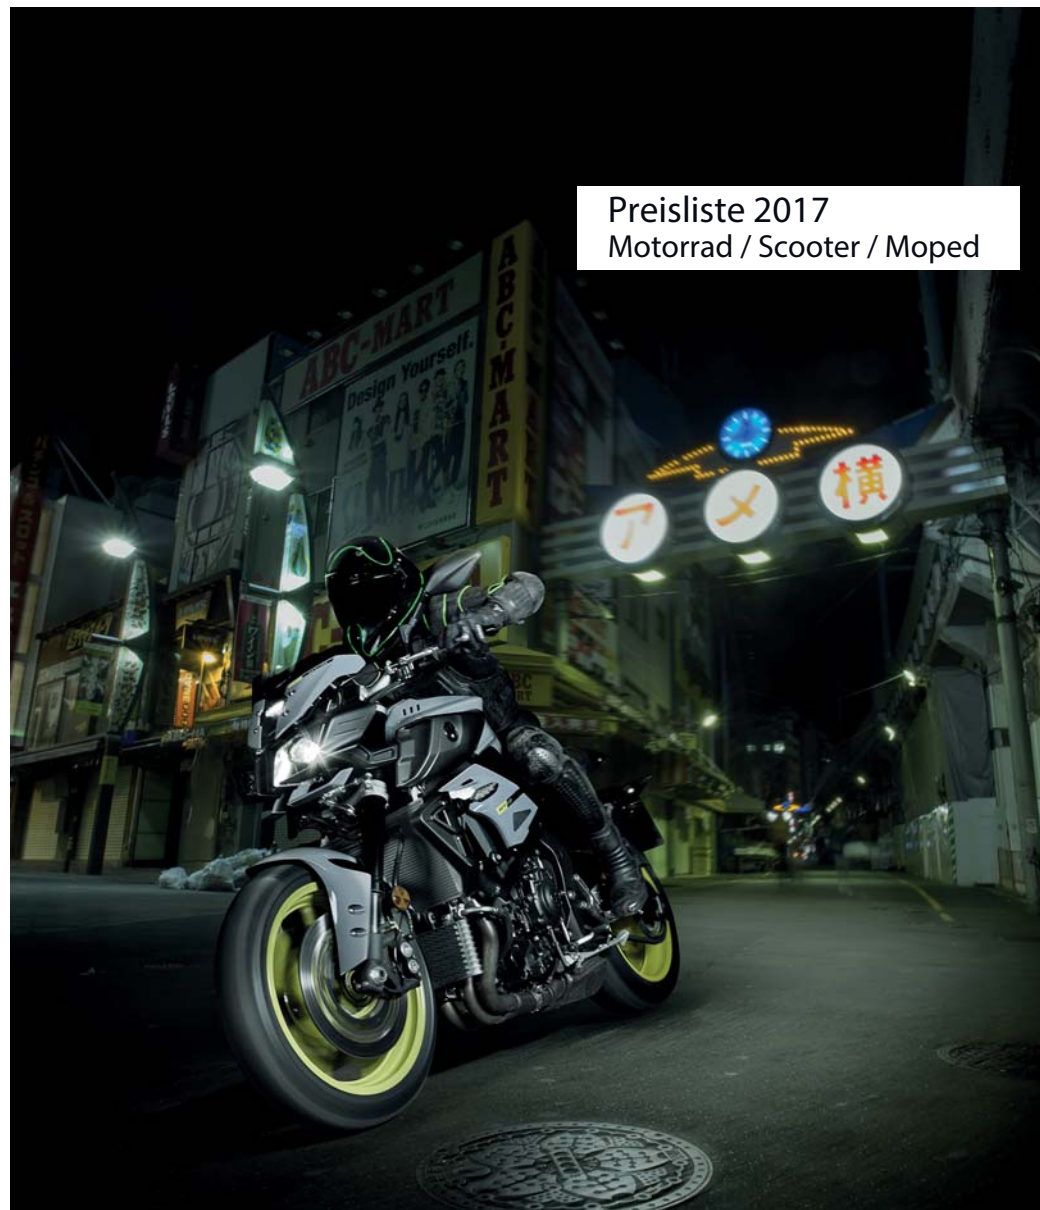

Urban / New Mobility / SC125 Scooter 125 ccm (B111)

	Modell	NoVA (%)	Kategorie	Preis	Aktion
NEU	Tricity 125	0%	A1/B111	~~4.999,00~~	4.299,00
NEU	Tricity 125 UBS	0%	A1/B111	~~4.599,00~~	3.899,00
	X-MAX 125	0%	A1/B111	~~5.099,00~~	4.499,00
	NMAX	0%	A1/B111	~~3.699,00~~	2.999,00
NEU	D'elight UBS	0%	A1/B111	~~2.899,00~~	2.399,00

MC125 ccm (A1 / B111)

	Modell	NoVA (%)	Kategorie	Preis	Aktion
	YZF-R125	0%	A1/B111	5.699,00	
	MT-125	0%	A1/B111	4.999,00	
NEU	YS125 UBS	0%	A1/B111	~~2.999,00~~	2.599,00

50 ccm

	Modell	NoVA (%)	Kategorie	Preis	Aktion
	Aerox 4	0%		~~3.699,00~~	3.249,00
	Aerox Naked	0%		~~3.699,00~~	3.249,00
	Aerox R	0%		~~3.299,00~~	2.999,00
	Neo's 4	0%		~~2.999,00~~	2.749,00
	Neo's	0%		~~2.699,00~~	2.399,00

Kategorien

A2: Leichtmotorrad mit max. 35 kW

A1 / B111: Motorrad mit max. 125 ccm / 11 kW

Die Preise sind unverbindliche, nicht kartellierte Richtpreise, inkl. NoVA, MwSt. und einschließlich sämtlicher Nebenkosten. Aktionspreise gültig solange der Vorrat reicht bzw. bis auf Widerruf! Tippfehler, Irrtümer und Preisänderungen vorbehalten! Gültig ab 12.07.2017 bis auf Widerruf oder Ablauf der Zeitbefristung. Vorherige Preislisten verlieren ihre Gültigkeit.

Entdecken Sie mehr
Yamaha Power Products mit Ihrem
Handy
Folge uns

Zweirad Ginzinger 7mal in Österreich

Preisliste 2017
Motorrad / Scooter / Moped